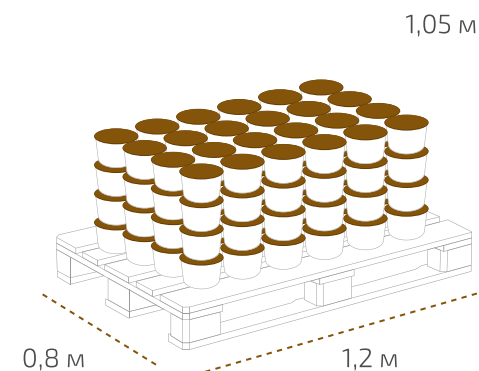

WEPOST WOOD WEPOST WOOD Profi

Ведро 7 кг

Вес нетто: 7 кг
Вес брутто: 7,21 кг
Размер: 0,23 x 0,23 x 0,19 м

На палете 90 ведер

Вес нетто: 630 кг
Вес брутто: 673 кг
Размер: 1,2 x 0,8 x 1,15 м

Ведро 19 кг

Вес нетто: 19 кг
Вес брутто: 19,55 кг
Размер: 0,28 x 0,30 x 0,26 м

На палете 33 ведра

Вес нетто: 627 кг
Вес брутто: 668 кг
Размер: 1,2 x 0,8 x 1,05 м

Допускается транспортировка и хранение герметиков «Wepost Wood» и «Wepost Wood Profi» при температуре не ниже минус 5 °С.

Фактические данные по размерам и весу могут незначительно отличаться.

WEPOST WOOD WEPOST WOOD Profi

Файл-пакет 0,83 кг (в коробке 12 шт)

Вес нетто: 0,83 кг

Вес брутто: 0,9 кг

Размер: 0,32 x 0,05 x 0,05 м

Коробка: 0,37 x 0,21 x 0,16 м

На палете 43 коробки

Вес нетто: 433 кг

Вес брутто: 474 кг

Размер: 1,2 x 0,8 x 0,8 м

Допускается транспортировка и хранение герметиков «Wepost Wood» и «Wepost Wood Profi» при температуре не ниже минус 5 °С.