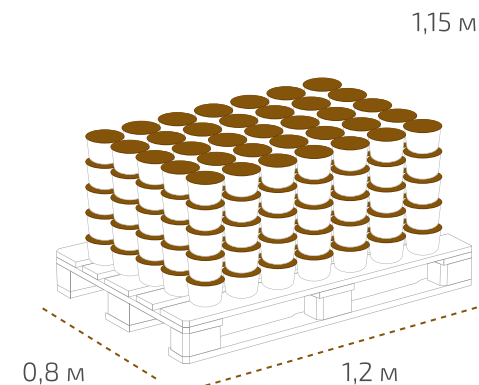

WEPOST WOOD WEPOST WOOD Profi

Ведро 7 кг

Вес нетто: 7 кг
Вес брутто: 7,21 кг
Размер: 0,23 x 0,23 x 0,19 м

На палете 90 ведер

Вес нетто: 630 кг
Вес брутто: 673 кг
Размер: 1,2 x 0,8 x 1,15 м

Ведро 19 кг

Вес нетто: 19 кг
Вес брутто: 19,55 кг
Размер: 0,28 x 0,30 x 0,26 м

На палете 33 ведра

Вес нетто: 627 кг
Вес брутто: 668 кг
Размер: 1,2 x 0,8 x 1,05 м

Допускается транспортировка и хранение герметиков «Wepost Wood» и «Wepost Wood Profi» при температуре не ниже минус 5 °С.

Фактические данные по размерам и весу могут незначительно отличаться.

WEPOST WOOD WEPOST WOOD Profi

Файл-пакет 0,83 кг (в коробке 12 шт)

Вес нетто: 0,83 кг

Вес брутто: 0,9 кг

Размер: 0,32 x 0,05 x 0,05 м

Коробка: 0,37 x 0,21 x 0,16 м

На палете 43 коробки

Вес нетто: 433 кг

Вес брутто: 474 кг

Размер: 1,2 x 0,8 x 0,8 м

Допускается транспортировка и хранение герметиков «Wepost Wood» и «Wepost Wood Profi» при температуре не ниже минус 5 °С.