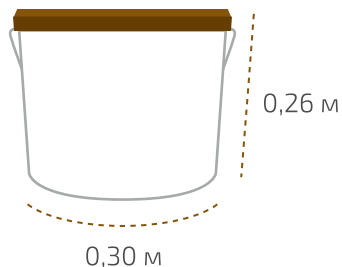

WEPOST WOOD WEPOST WOOD Profi

Ведро 7 кг

Вес нетто: 7 кг
Вес брутто: 7,21 кг
Размер: 0,23 x 0,23 x 0,19 м

На палете 90 ведер

Вес нетто: 630 кг
Вес брутто: 673 кг
Размер: 1,2 x 0,8 x 1,15 м

Ведро 19 кг

Вес нетто: 19 кг
Вес брутто: 19,55 кг
Размер: 0,28 x 0,30 x 0,26 м

На палете 33 ведра

Вес нетто: 627 кг
Вес брутто: 668 кг
Размер: 1,2 x 0,8 x 1,05 м

Допускается транспортировка и хранение герметиков «Wepost Wood» и «Wepost Wood Profi» при температуре не ниже минус 5 °С.

Фактические данные по размерам и весу могут незначительно отличаться.

WEPOST WOOD WEPOST WOOD Profi

Файл-пакет 0,83 кг (в коробке 12 шт)

Вес нетто: 0,83 кг

Вес брутто: 0,9 кг

Размер: 0,32 x 0,05 x 0,05 м

Коробка: 0,37 x 0,21 x 0,16 м