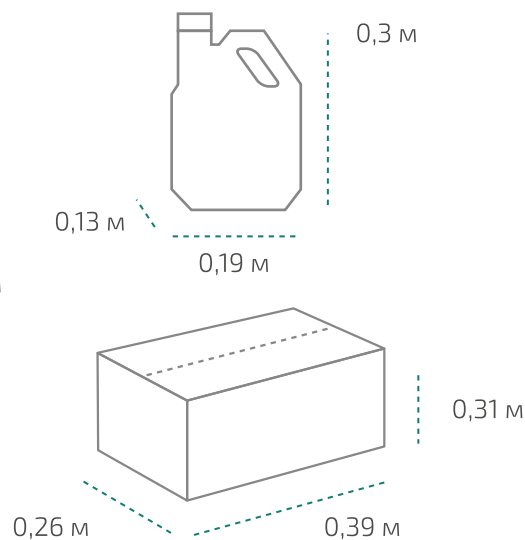

На палете 18 коробок

Вес нетто: ~286 кг

Вес брутто: ~358 кг

Размер: 1,2 x 0,8 x 0,9 м

Канистра 5 л (в коробке 4 шт.)

Вес нетто: 5 л

Размер: 0,19 x 0,13 x 0,3 м

Коробка: 0,39 x 0,26 x 0,31 м

На палете 24 коробки

Вес нетто: ~508 кг

Вес брутто: ~548 кг

Размер: 1,2 x 0,8 x 1,1 м

Температура транспортировки Типром К, Типром К Люкс: от 0 °С до +35 °С. Типром ОФ, Типром Плюс, Типром 01, Лепта Химфрез, Лепта Химфрез 2: от -10 °С до +35 °С.
Фактические данные по размерам и весу могут незначительно отличаться.

Типром К, Типром К Люкс, Типром ОФ, Типром Плюс, Типром 01, Лепта Химфрез, Лепта Химфрез 2

САЗН
Типром

Канистра 10 л

Вес нетто: 10 л

Размер: 0,21 x 0,21 x 0,32 м

На палете 60 канистр

Вес нетто: ~639 кг

Вес брутто: ~689 кг

Размер: 1,2 x 0,8 x 1,05 м

Температура транспортировки Типром К, Типром К Люкс: от 0 °С до +35 °С. Типром ОФ, Типром Плюс, Типром 01, Лепта Химфрез, Лепта Химфрез 2: от -10 °С до +35 °С.
Фактические данные по размерам и весу могут незначительно отличаться.