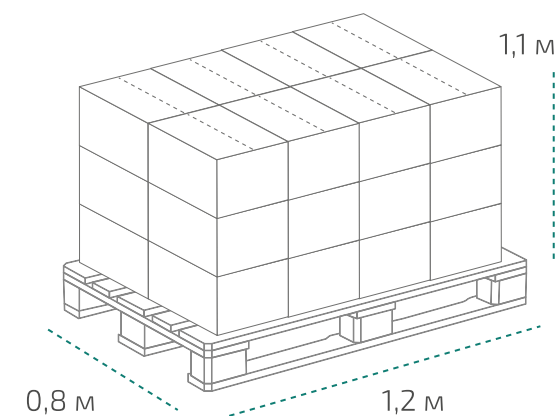

На палете 18 коробок

Вес нетто: ~286 кг

Вес брутто: ~358 кг

Размер: 1,2 x 0,8 x 0,9 м

Канистра 5 л (в коробке 4 шт.)

Вес нетто: 5 л

Размер: 0,19 x 0,13 x 0,3 м

Коробка: 0,39 x 0,26 x 0,31 м

На палете 24 коробки

Вес нетто: ~508 кг

Вес брутто: ~548 кг

Размер: 1,2 x 0,8 x 1,1 м

Температура транспортировки Типром К, Типром К Люкс: от 0 °С до +35 °С. Типром ОФ, Типром Плюс, Типром 01, Лепта Химфрез, Лепта Химфрез 2: от -10 °С до +35 °С.
Фактические данные по размерам и весу могут незначительно отличаться.

Типром К, Типром К Люкс, Типром ОФ, Типром Плюс, Типром 01, Лепта Химфрез, Лепта Химфрез 2

САЗН
Типром

Канистра 10 л

Вес нетто: 10 л

Размер: 0,21 x 0,21 x 0,32 м

На палете 60 канистр

Вес нетто: ~639 кг

Вес брутто: ~689 кг

Размер: 1,2 x 0,8 x 1,05 м

Температура транспортировки Типром К, Типром К Люкс: от 0 °С до +35 °С. Типром ОФ, Типром Плюс, Типром 01, Лепта Химфрез, Лепта Химфрез 2: от -10 °С до +35 °С.
Фактические данные по размерам и весу могут незначительно отличаться.