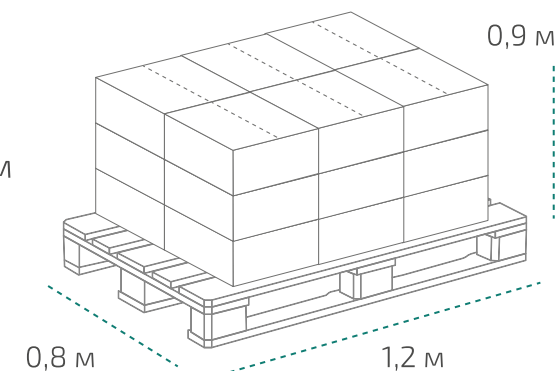

Типром К, Типром К Люкс, Типром ОФ, Типром Плюс, Типром 01, Лепта Химфрез, Лепта Химфрез 2

САЗП
Типром

Канистра 1 л (в коробке 15 шт.)

Вес нетто: 1 л

Размер: 0,11 x 0,07 x 0,23 м

Коробка: 0,35 x 0,33 x 0,23 м

На палете 18 коробок

Вес нетто: ~286 кг

Вес брутто: ~358 кг

Размер: 1,2 x 0,8 x 0,9 м

Канистра 5 л (в коробке 4 шт.)

Вес нетто: 5 л

Размер: 0,19 x 0,13 x 0,3 м

Коробка: 0,39 x 0,26 x 0,31 м

На палете 24 коробки

Вес нетто: ~508 кг

Вес брутто: ~548 кг

Размер: 1,2 x 0,8 x 1,1 м

Температура транспортировки Типром К, Типром К Люкс: от 0 °С до +35 °С. Типром ОФ, Типром Плюс, Типром 01, Лепта Химфрез, Лепта Химфрез 2: от -10 °С до +35 °С.
Фактические данные по размерам и весу могут незначительно отличаться.

Размер: 1,2 x 0,8 x 1,05 м

Температура транспортировки Типром К, Типром К Люкс: от 0 °С до +35 °С. Типром ОФ, Типром Плюс, Типром 01, Лепта Химфрез, Лепта Химфрез 2: от -10 °С до +35 °С.
Фактические данные по размерам и весу могут незначительно отличаться.