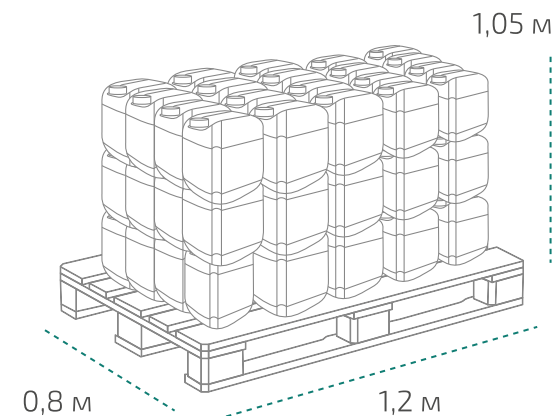

Типром К, Типром К Люкс, Типром ОФ, Типром Плюс, Типром 01, Лепта Химфрез, Лепта Химфрез 2

САЗН
Типром

Канистра 10 л

Вес нетто: 10 л

Размер: 0,21 x 0,21 x 0,32 м

На палете 60 канистр

Вес нетто: ~639 кг

Вес брутто: ~689 кг

Размер: 1,2 x 0,8 x 1,05 м

Температура транспортировки Типром К, Типром К Люкс: от 0 °С до +35 °С. Типром ОФ, Типром Плюс, Типром 01, Лепта Химфрез, Лепта Химфрез 2: от -10 °С до +35 °С.
Фактические данные по размерам и весу могут незначительно отличаться.