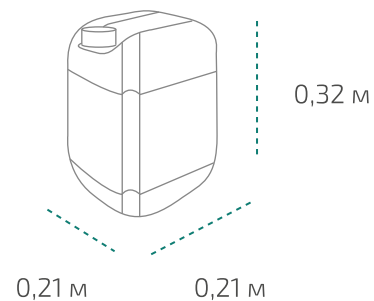

На палете 18 коробок

Вес нетто: ~286 кг

Вес брутто: ~358 кг

Размер: 1,2 x 0,8 x 0,9 м

Канистра 5 л (в коробке 4 шт.)

Вес нетто: 5 л

Размер: 0,19 x 0,13 x 0,3 м

Коробка: 0,39 x 0,26 x 0,31 м

На палете 24 коробки

Вес нетто: ~508 кг

Вес брутто: ~548 кг

Размер: 1,2 x 0,8 x 1,1 м

Температура транспортировки Типром К, Типром К Люкс: от 0 °С до +35 °С. Типром ОФ, Типром Плюс, Типром 01, Лепта Химфрез, Лепта Химфрез 2: от -10 °С до +35 °С.
Фактические данные по размерам и весу могут незначительно отличаться.

Типром К, Типром К Люкс, Типром ОФ, Типром Плюс, Типром 01, Лепта Химфрез, Лепта Химфрез 2

САЗН
Типром

Канистра 10 л

Вес нетто: 10 л

Размер: 0,21 x 0,21 x 0,32 м

На палете 60 канистр

Вес нетто: ~639 кг

Вес брутто: ~689 кг

Размер: 1,2 x 0,8 x 1,05 м

Температура транспортировки Типром К, Типром К Люкс: от 0 °С до +35 °С. Типром ОФ, Типром Плюс, Типром 01, Лепта Химфрез, Лепта Химфрез 2: от -10 °С до +35 °С.
Фактические данные по размерам и весу могут незначительно отличаться.