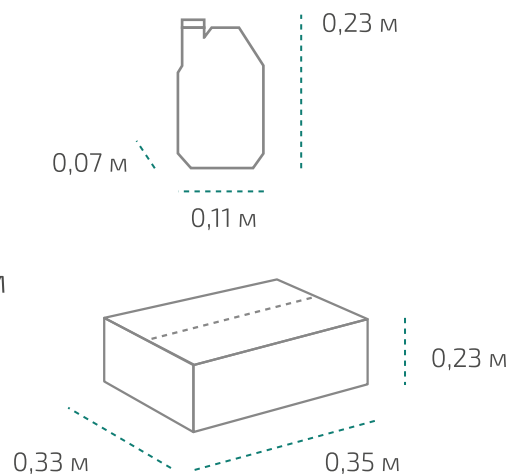

Типром К, Типром К Люкс, Типром ОФ, Типром Плюс, Типром 01, Лепта Химфрез, Лепта Химфрез 2

САЗП
Типром

Канистра 1 л (в коробке 15 шт.)

Вес нетто: 1 л

Размер: 0,11 x 0,07 x 0,23 м

Коробка: 0,35 x 0,33 x 0,23 м

На палете 18 коробок

Вес нетто: ~286 кг

Вес брутто: ~358 кг

Размер: 1,2 x 0,8 x 0,9 м

Канистра 5 л (в коробке 4 шт.)

Вес нетто: 5 л

Размер: 0,19 x 0,13 x 0,3 м

Коробка: 0,39 x 0,26 x 0,31 м

На палете 24 коробки

Вес нетто: ~508 кг

Вес брутто: ~548 кг

Размер: 1,2 x 0,8 x 1,1 м

Температура транспортировки Типром К, Типром К Люкс: от 0 °С до +35 °С. Типром ОФ, Типром Плюс, Типром 01, Лепта Химфрез, Лепта Химфрез 2: от -10 °С до +35 °С.
Фактические данные по размерам и весу могут незначительно отличаться.

Размер: 1,2 x 0,8 x 1,05 м

Температура транспортировки Типром К, Типром К Люкс: от 0 °С до +35 °С. Типром ОФ, Типром Плюс, Типром 01, Лепта Химфрез, Лепта Химфрез 2: от -10 °С до +35 °С.
Фактические данные по размерам и весу могут незначительно отличаться.